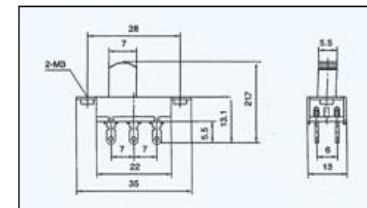

ПЕРЕКЛЮЧАТЕЛИ СДВИГОВЫЕ

KBB70-2P2W ON-ON
 KBB70-2P3W ON-OFF-ON
 6A 125VAC 3A250VAC
 DPDT 3P

KBB70(P)-2P2W ON-ON
 KBB70(P)-2P3W ON-OFF-ON
 6A 125VAC 3A250VAC
 DPDT 6P

KBB60-2P2W ON-ON
 6A 125VAC 3A250VAC
 DPDT 6P