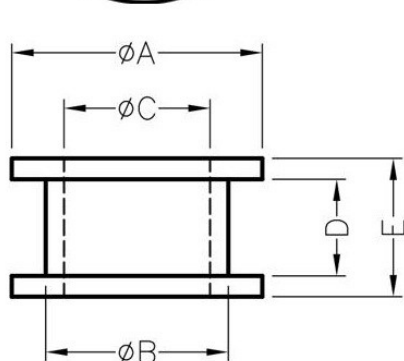

FIX-GR

MATERIAL:RUBBER
COLOR:BLACK
UNIT:mm

MOUNTING HOLES

PART NO	A	B	C	D	E
FIX-GR-44	12,3	8	5	4	8
FIX-GR-55	7	6	3,5	1	5
FIX-GR-60	7	6	3,5	1	3
FIX-GR-65	24	18	14	3	7