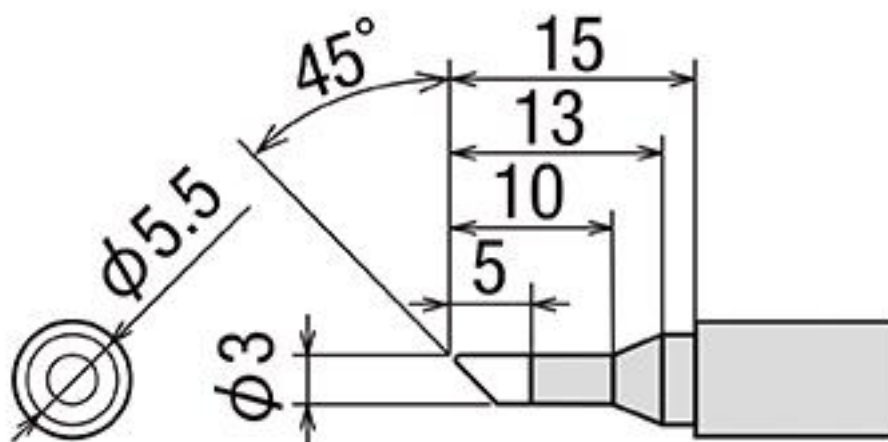

Паяльное жало GOOT PX-2RT-3CR – сменное паяльное жало (15 мм, \varnothing 3 мм) с односторонним срезом для точной пайки компонентов. Жало GOOT PX-2RT-3CR совместимо с рядом паяльных станций и паяльников GOOT.