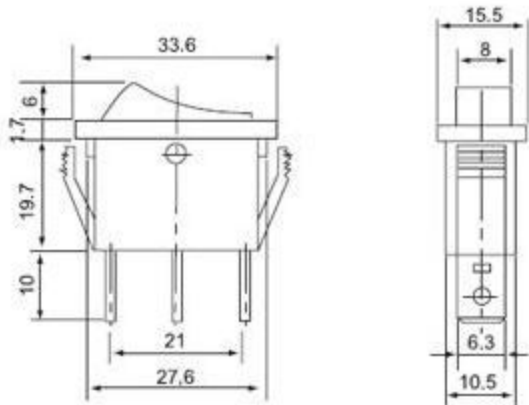

# КНОПКА RWB-408

20A 125V

15A 250VAC